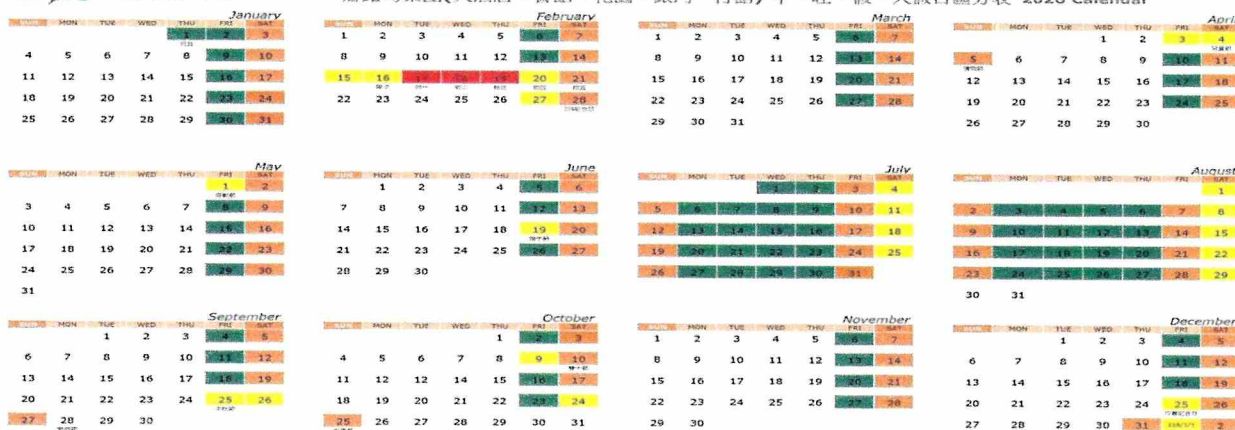

娜路彎花園酒店

Formosan Naruwan Garden Hotel & Resort Taitung

地址：台東市新興路 77 號

房型	床別	定價 NT$	優惠合約價			
		全年	平日	旺日	假日	旺假日
豪華雙人房 GDTW	二小床	8,800	2,390	2,690	3,190	4,390
豪華四人房 GSDT	二大床	9,800	3,390	3,690	4,190	5,390

說明

- 以上報價含稅及服務費，住房內容包含自助式早餐及免費使用 SPA 美人湯水療。
- 兒童(6歲-未滿12歲)早餐每客$195 + 10%。
- 本飯店為環保旅館，故不提供一次性備品(牙刷/牙膏、浴帽、刮鬍刀、棉花棒組)。
- 平、旺、假日、旺假日依本公司公佈【平旺假日區分表】定義為準。
- 春節房價依官網公告為主。
- 以上價格若有變動，恕不另行通知。

NARUWAN

娜路彎集團(大酒店、會館、花園、銀河、行館) 平·旺·假·大假日區分表 2026 Calendar

平旺假日說明

- 平日：一般月份之週日至週四。
- 旺日：一般月份之周五；暑假 7-8 月份之週一至週四。
- 假日：一般月份週六、連續假日前夕；(暑假) 週五、週日。
- 旺假日：暑期之週六；國定假日、連續假日前一日。
- 大假日：農曆春節期間，依定價。
- 平、旺、假日依本公司公佈【平旺假日區分表】定義為準。

中南區業務處 電話：07-390-0066 傳真：07-390-0077

中南區業務經理 黃秋婷 0985-846-680